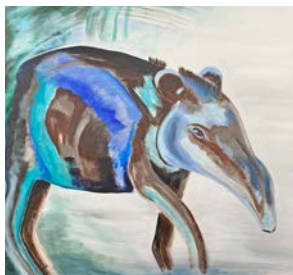

Tapir
Antiloper
Vildsvin
Bæver

Elly Rasmussen

MALERI

Jeg hedder Elly Rasmussen og er bosiddende i Alkestrup syd for Køge.

T: 23 93 74 31

E: masque@tilelly.dk

Mine malerier er figurative, hvor mennesker, dyr og symboler indgår. Symbolikken og modsætninger spiller en stor rolle i mine malerier. Mit ønske er at få beskueren til at reflektere over historierne i malerierne, måske også i forhold til sin egen virkelighed.