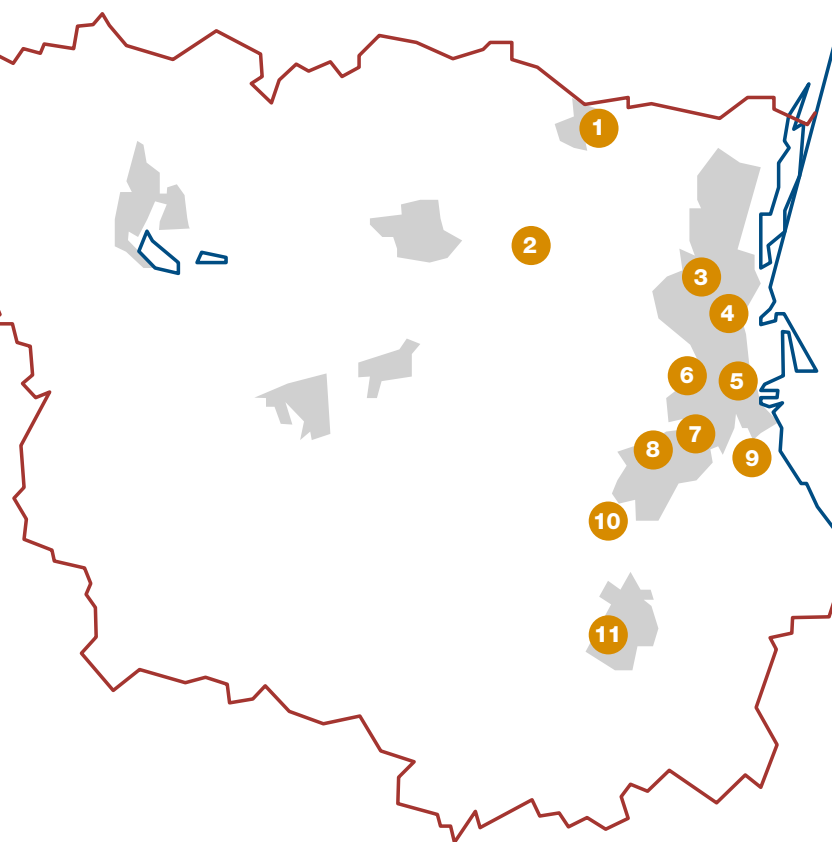

KØGE

KUNSTRUTE

2023

**MØD DE LOKALE KUNSTNERE OG
OPLIV DERES VÆRKER
SØNDAG OG MANDAG I PINSEN
28.-29 MAJ 2023 KL. 10-16**

KØGE KUNSTFORENING 

Annika Jensen

SMYKKER

Jeg har indrettet værksted hjemme i privaten og bruger en stor del af min fritid på at tegne, konstruere, udvikle og skabe smykker.