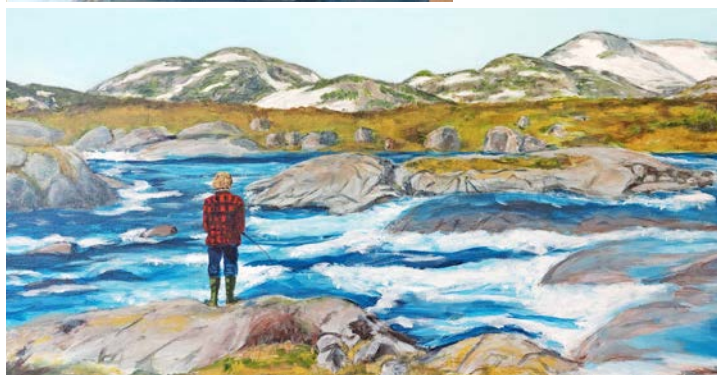

Torill Jacobsen

MALERI

Jeg kommer fra Norge og har boet i Danmark i 57 år. Jeg malet i 18 år og deltaget i mange kurser, både i tegning, akvarel, olie og akryl samt forskellige croquis kurser.

Jeg er landet på det figurative og naturalistiske med mange og stærke farver – mest i akryl og tegning.

Motiver finder jeg alle steder, en gåtur, et foto eller en situation. Jeg holder af at male portrætter, men alt skal prøves. Først og fremst er mit maleri en dejlig beskæftigelse, som jeg gør mig glad, og hvis der er nogen som kan lide mine billeder er det dejligt.

T: 61 65 23 79

E: tjacobsen3@gmail.com

F: Torills Galleri

Udstiller hos

Karin Madsen

Kildebanken 6

4681 Herfølge